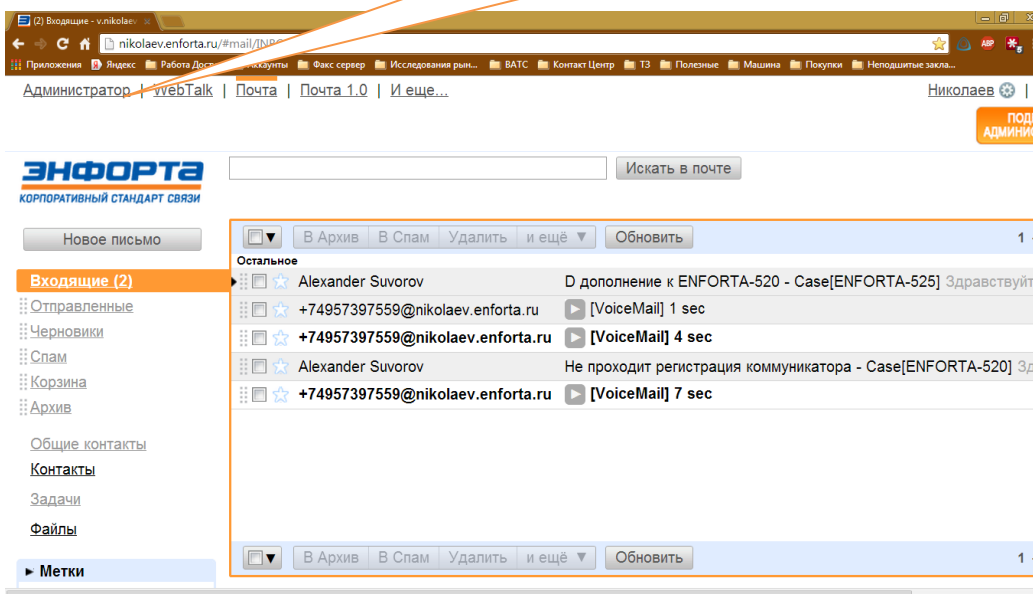

Вход в интерфейс администратора.

При организации услуги Вам были выданы идентификационные данные Администратора вашего домена (имя пользователя и пароль указаны в Памятке клиента и/или в Договоре).

Войдите в домен, используя эти данные:

Наберите в адресной строке доменное имя: XXXXXXXXX.enforta.ru

Введите Имя пользователя:

Пароль: 11111111

Пройдите по ссылке «Администратор»

Вы в интерфейсе Администратора: