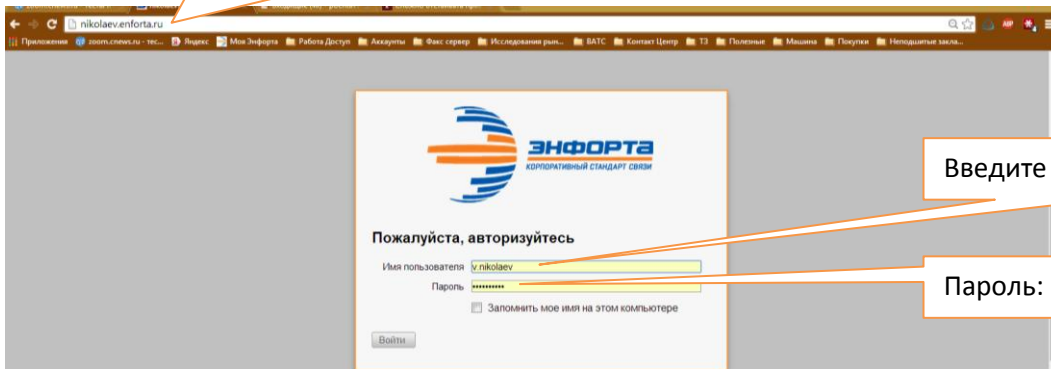

Вход в интерфейс администратора.

При организации услуги Вам были выданы идентификационные данные Администратора вашего домена (имя пользователя и пароль указаны в Памятке клиента и/или в Договоре).

Войдите в домен, используя эти данные:

Наберите в адресной строке доменное имя: XXXXXXXXX.enforta.ru

Введите Имя пользователя:

Пароль: 11111111

Пройдите по ссылке «Администратор»